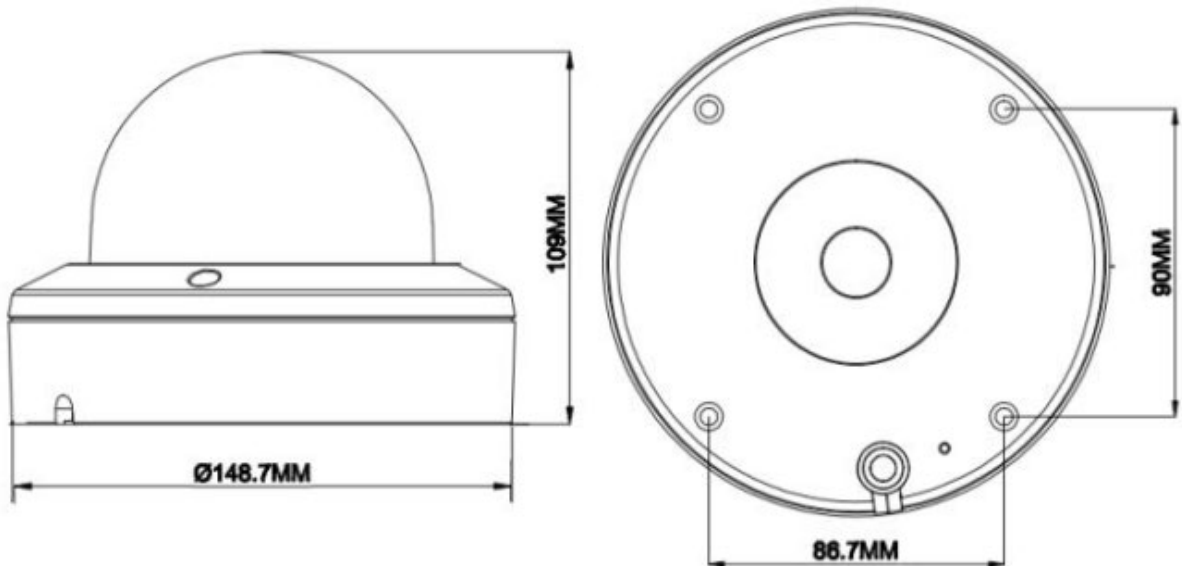

## 5MP 赤外線ドームカメラ VA-7500M-WDR

電源	DC12V / 500mA (LEDオン)
総画素数	503万画素
有効画素数	2592(H) x 1944(V)
イメージセンサー	1/ 2.7 5.0MP CMOS
同期システム	プログレッシブスキャン
映像出力解像度	1944P
映像出力モード	TVI / AHD / CVI / CVBS
S/N比	50dB以上 (AGC Off)
レンズ	5MP 電動ズームレンズ (2.7~13.5mm)
最低照度	カラー (0.05ルクス) 白黒 (0ルクス / 赤外線LEDオン)
IR LED/照射距離	IR LED (4個) / 照射距離 (30m)
アイリス・コントロール	マニュアル
逆光補正	WDR
ゲイン・コントロール	オート
ホワイト・バランス	オート / マニュアル
シャッタースピード	オート (1/5 ~ 1/20,000sec) フリッカーレス設定可
デイナイト	カラー / 白黒 / オート / EXT
プライバシー設定	-
デジタル・ノイズ・リダクション	3D DNR
シャープネス	レベル調整可能
HLC	-
防水・防塵	IP66
UTC	サポート
使用環境	温度 -30° C ~ +55° C / 湿度 95% RH 以下
サイズ / 重量	148.7(パイ) × 109(H)mm / 1046g