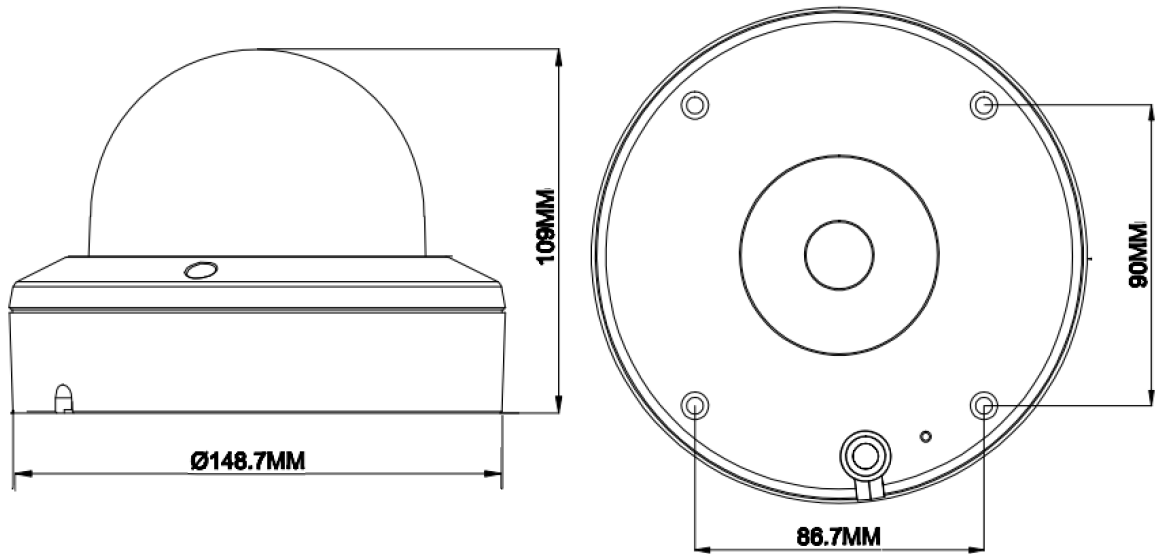

4K (8MP) AI4.0(人工知能)搭載カメラ VA-7800IPM-AI4.0

電源	PoE IEEE 802.3af /4W、最大8W(LED使用時)
有効画素数	3840(H)X2160(V)
最低照度	カラー：0.009ルクス@F1.6 白黒：0ルクス@赤外線オン
AI最大検知距離 (推奨)	12~13m(2.7mmレンズ基準) ※夜間はIR LED照射距離により異なります。 ※顔検知・ナンバープレート検知は対象外です。
AI映像分析機能	顔認識・人認識・車両認識 顔認証、ナンバー検知、不審者検知、エリア侵入検知、ライン侵入検知、 密集検知、行列検知、ヒートマップ、人・車両カウント、レアサウンド検知など
逆光補正	WDR 120dB
レンズ	電動ズームレンズ 2.7 ~13.5mm(5倍ズーム)
IR LED照射距離	約30m
オーディオ	1入力/1出力
アラーム	1入力/1出力(RCA)
NVR音声警告	対応
防水防塵	IP67
使用環境	-35℃~60℃ 湿度90%以下
サイズ/重量	148.7mm x 109mm / 972g