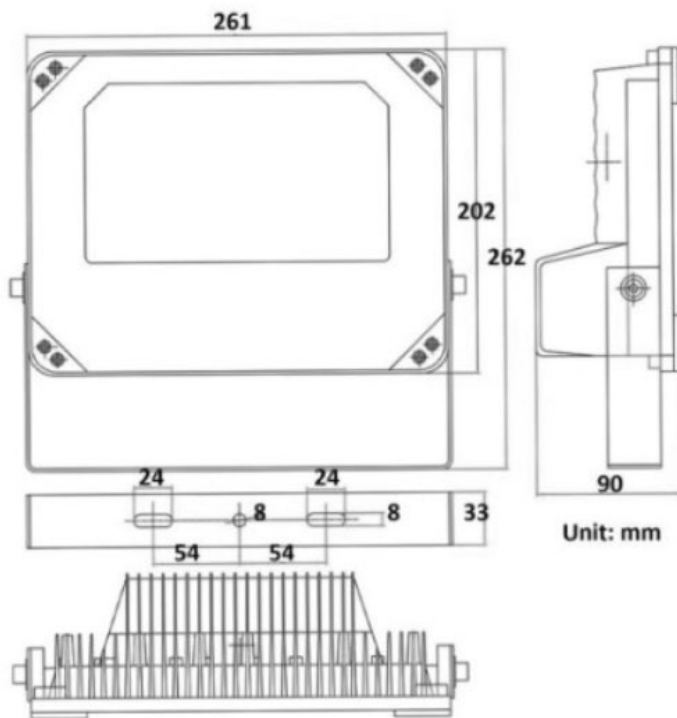

ホワイトLED投光器 WL-36-90-70

LED タイプ	ドットマトリックス IR LED
LED照射角度	90°
LED照射距離	最大70m
AI認識距離	最大15m
電源	DC12V 42W
LEDモード切替スイッチ	自動(照度センサー有)
動作環境	-30°C ~ 50°C
防水防塵	IP66
カラー	白黒
ハウジング材質	アルミニウム
フロントパネル	高光透過率強化ガラス
重量	2.2kg(本体のみ) 2.5kg(付属含む)
外寸(W×H×D)	261×202×90mm